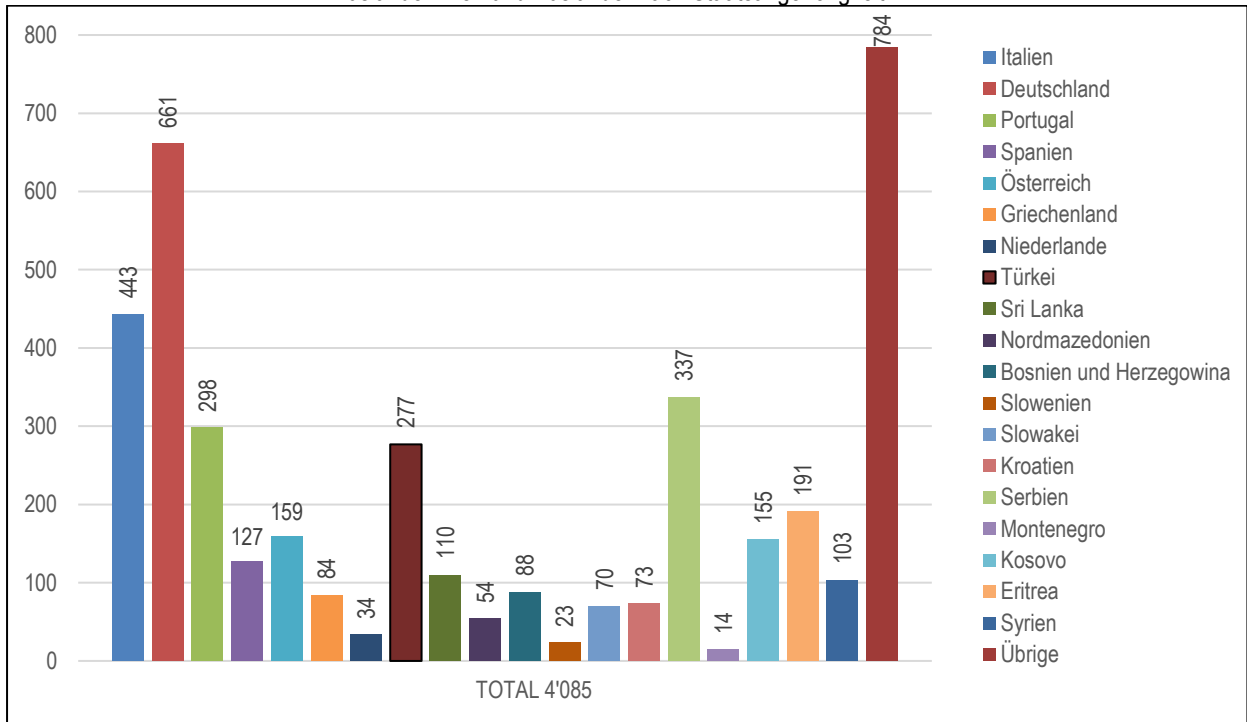

(Quelle: Bundesamt für Statistik 8/23)

Bevölkerung

Einwohnerzahl am 31.12.2023	
Gemeindebürgerinnen und -bürger	2'083
Kantons- und übrige Schweizerbürgerinnen und -bürger	9'865
Ausländerinnen und Ausländer	4'032
Total Einwohnerzahl	15'980
Konfessionen	
evangelisch-reformiert	4'632
römisch-katholisch	4'283
andere und ohne	7'065
Geschlechter	
männlich	8'075
weiblich	7'905

Schülerzahl am 31.12.2023	
Kindergarten	332
Primarschule	909
Oberstufe	449
Total Schülerzahl	1'690

Bevölkerungspyramide

Jahrgang

Ausländerinnen und Ausländer nach Staatsangehörigkeit

Die in Herisau gemeldeten ausländischen Personen verteilen sich auf insgesamt 81 verschiedene Nationen.