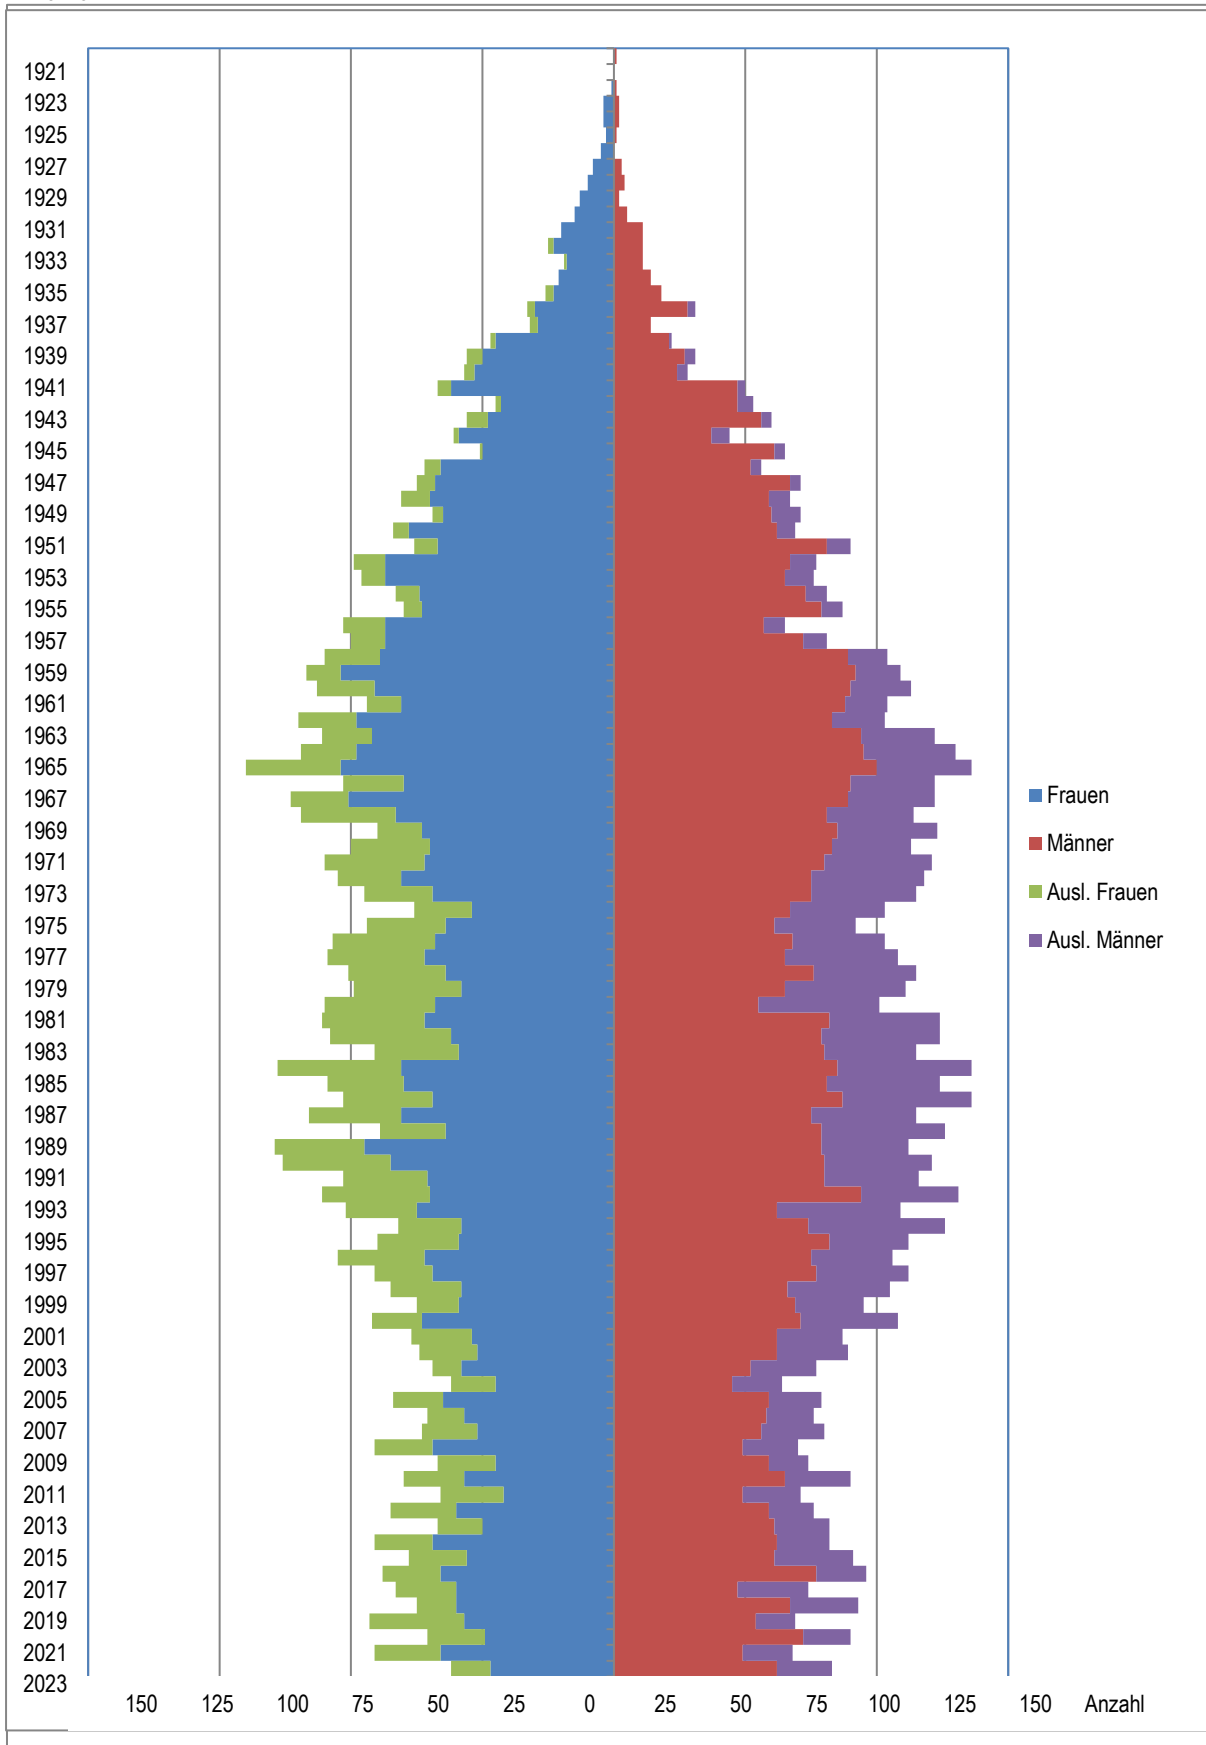

Bevölkerungspyramide

Jahrgang