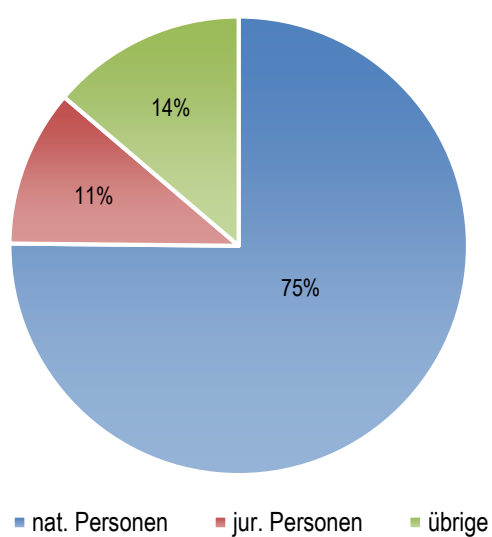

Finanzen

Finanzen (in Mio. Fr.)	2020	2021	2022	2023
Gesamtertrag	92,1	99,6	109,3	110,4
Gesamtaufwand	95,6	96,3	100,3	105,5
Gesamtergebnis	-3,5	3,5	9,0	4,9

Steuerertrag (in Mio. Fr.)	2020	2021	2022	2023
Steuern total	56,4	63,2	69,7	66,1
Steuerertrag nat. Personen (Staatssteuer)	44,4	47,5	49,8	51,4
Steuerertrag jur. Personen (Staatssteuer)	5,6	7,0	11,2	7,8
Grundstückgewinn-, Handänderungs-, Erbschafts-, Schenkungs-, Hundesteuer	6,4	8,7	8,7	7,0

Ausgaben (in Mio. Fr.)	2020	2021	2022	2023
Allgemeine Verwaltung	7,7	7,7	7,8	8,1
Öffentliche Sicherheit und Sicherheit, Verteidigung	6,4	6,0	6,4	6,6
Bildung	28,0	27,8	28,7	29,9
Kultur, Sport und Freizeit, Kirche	7,1	7,3	8,8	8,5
Gesundheit	4,2	5,1	5,3	5,1
Soziale Sicherheit	23,4	23,0	23,5	26,8
Verkehr	10,2	10,5	10,4	10,1
Umweltschutz und Raumordnung	6,7	6,9	6,8	7,3
Volkswirtschaft	1,0	0,9	1,0	0,9
Finanzen	0,9	0,9	1,6	2,2

Einnahmen Steuern (Steuerfuss 4,1 Einheiten)